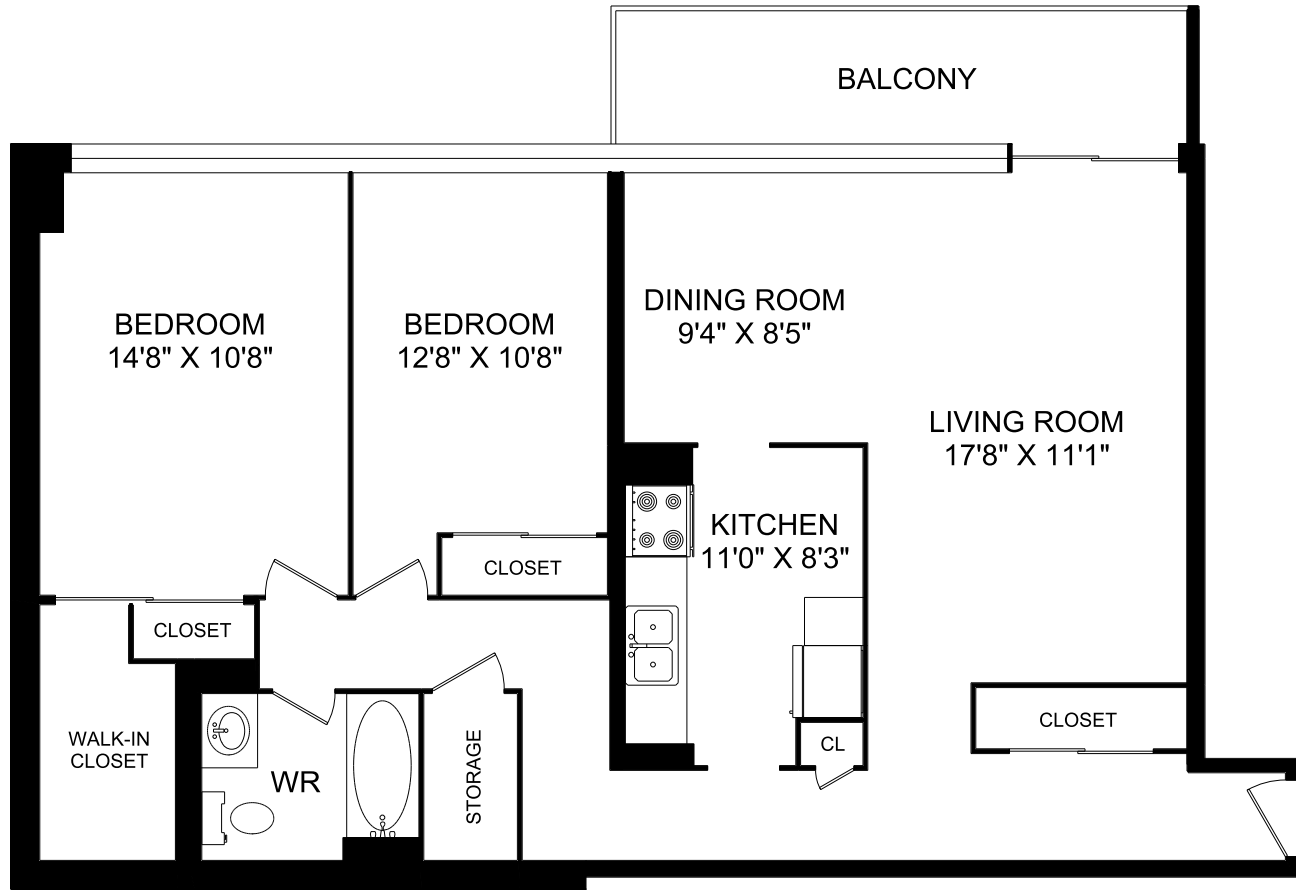

3150 & 3170 GOLDEN ORCHARD DRIVE MISSISSAUGA, ON

**UNIT 08 - 2 BEDROOM
1,062 SQUARE FEET**

KEYPLAN