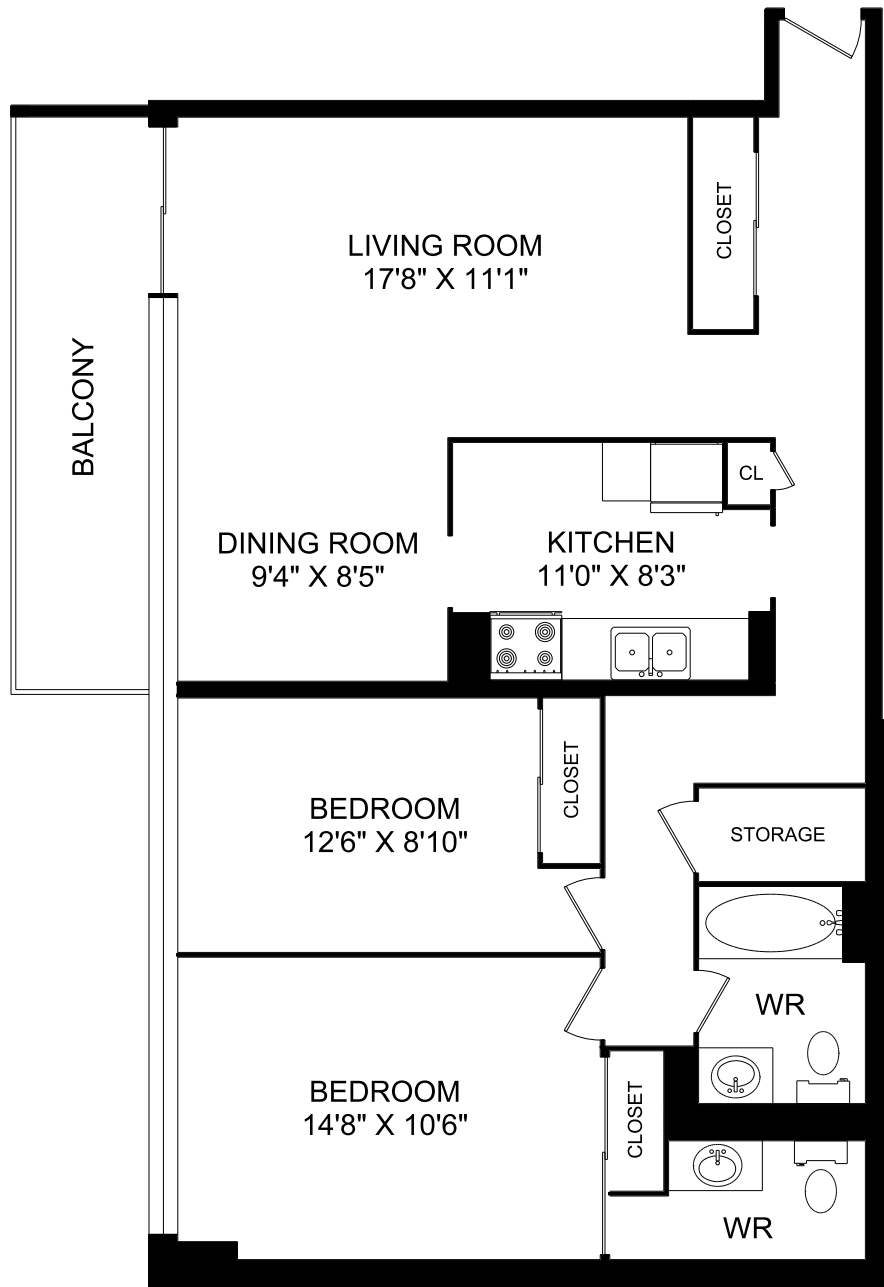

## KEYPLAN

**UNIT 06 - 2 BEDROOM  
1,057 SQUARE FEET**