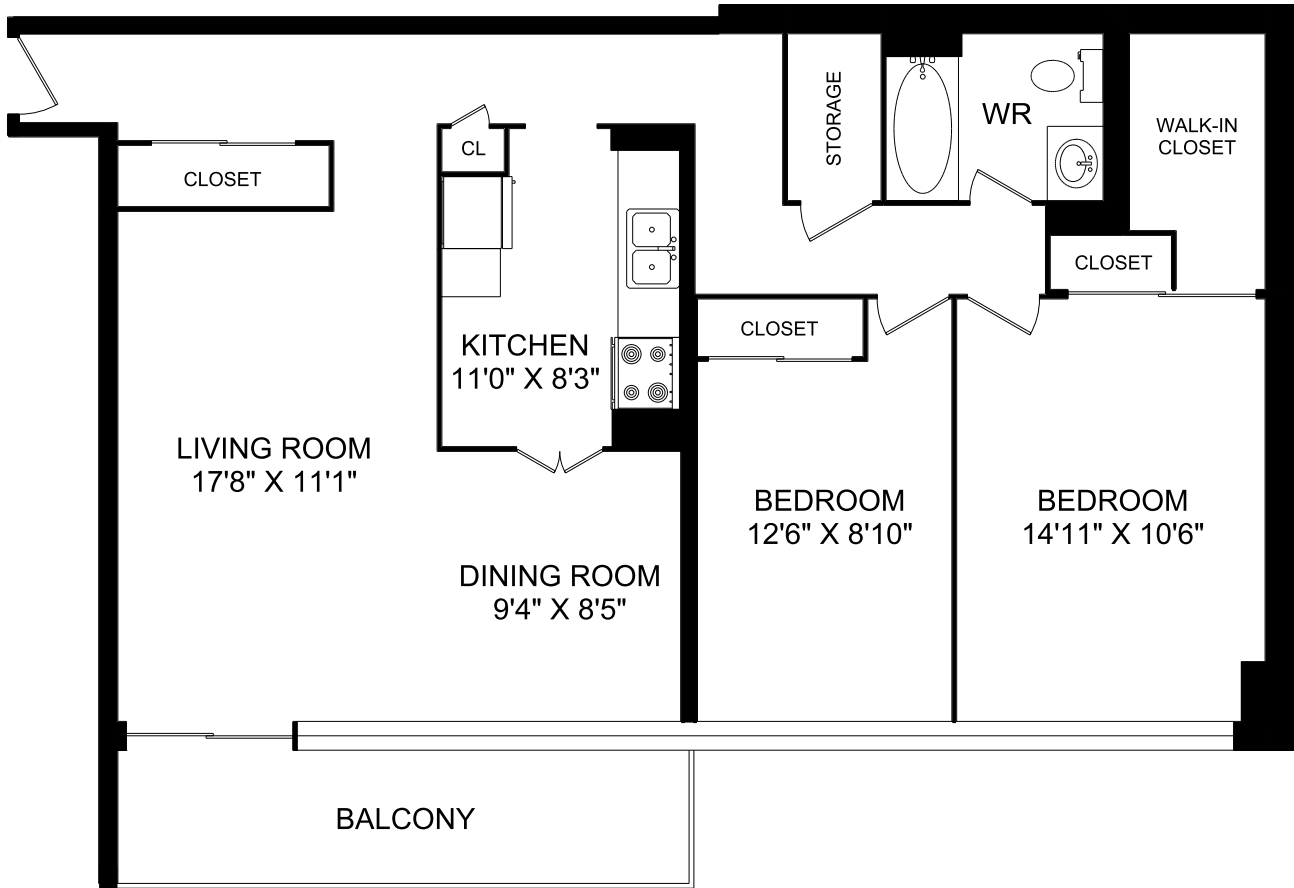

3150 & 3170 GOLDEN ORCHARD DRIVE MISSISSAUGA, ON

KEYPLAN

**UNIT 04 - 2 BEDROOM
1,064 SQUARE FEET**