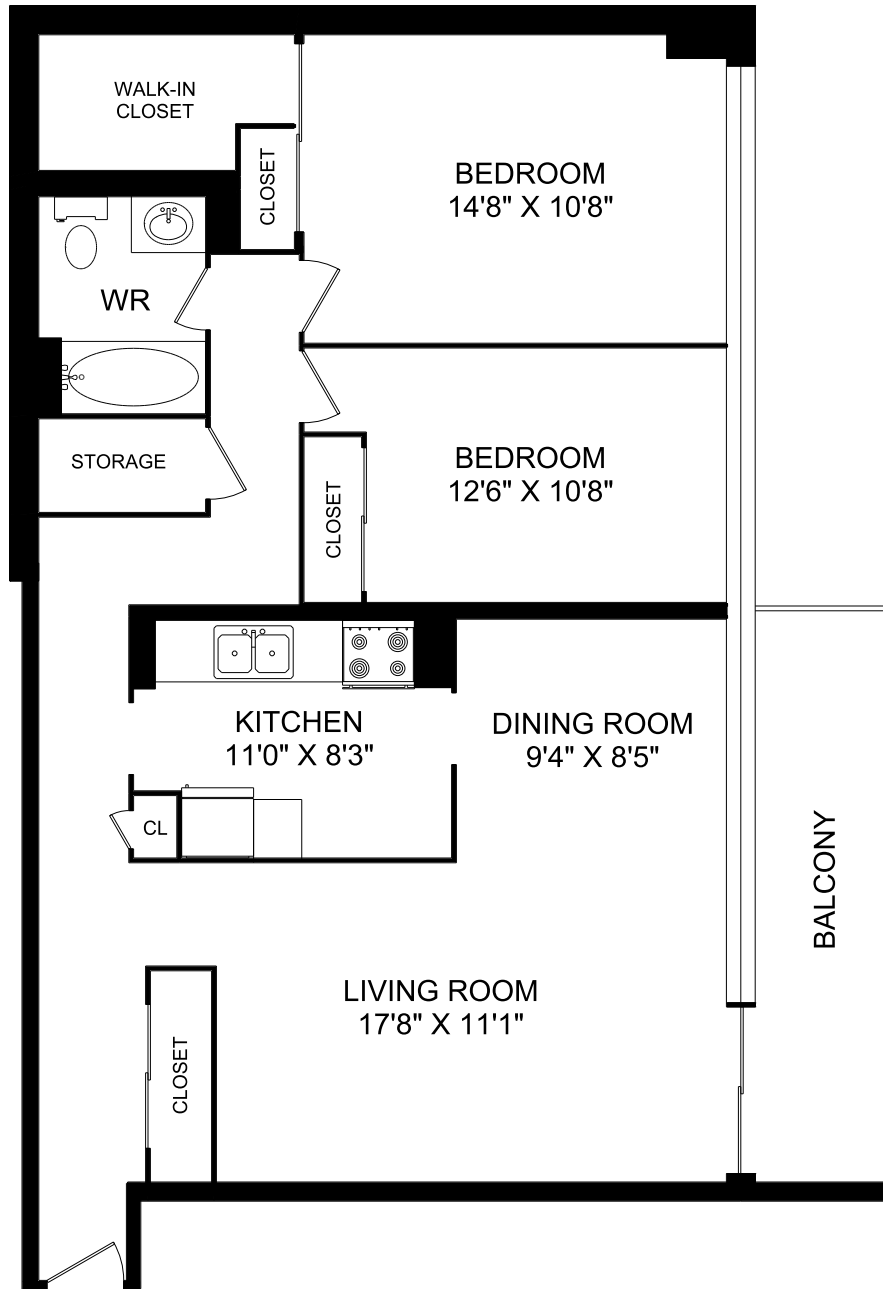

3150 & 3170 GOLDEN ORCHARD DRIVE MISSISSAUGA, ON

**UNIT 02 - 2 BEDROOM
1,063 SQUARE FEET**

KEYPLAN