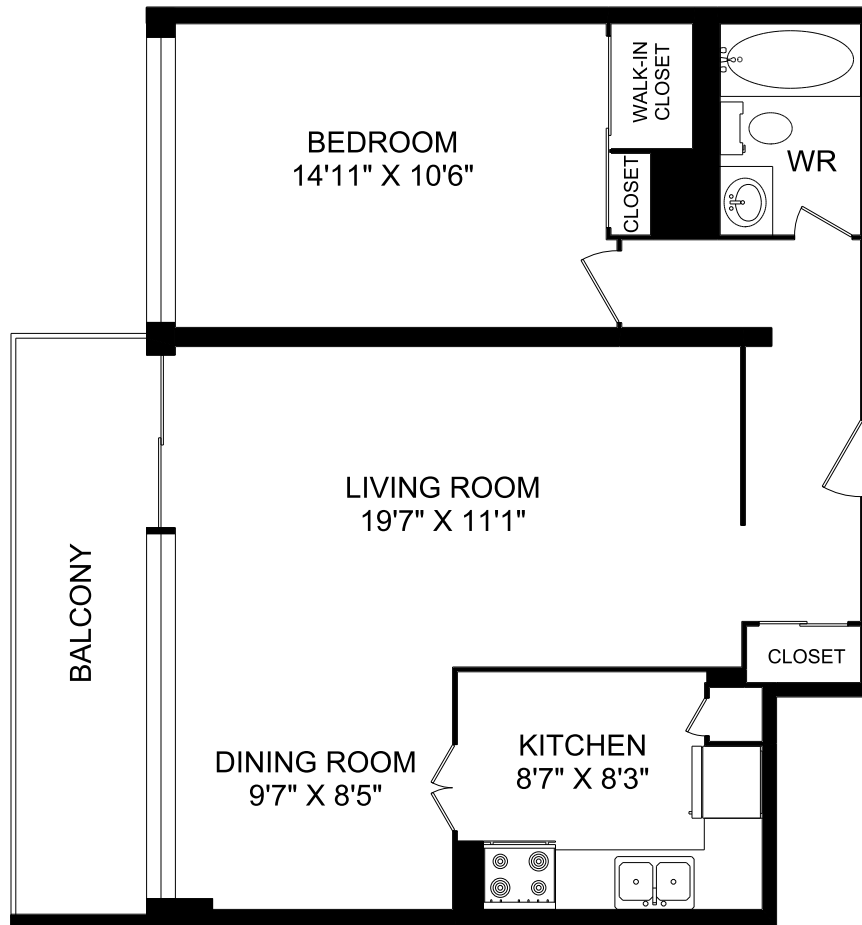

## KEYPLAN

**UNIT 07 - 1 BEDROOM  
763 SQUARE FEET**