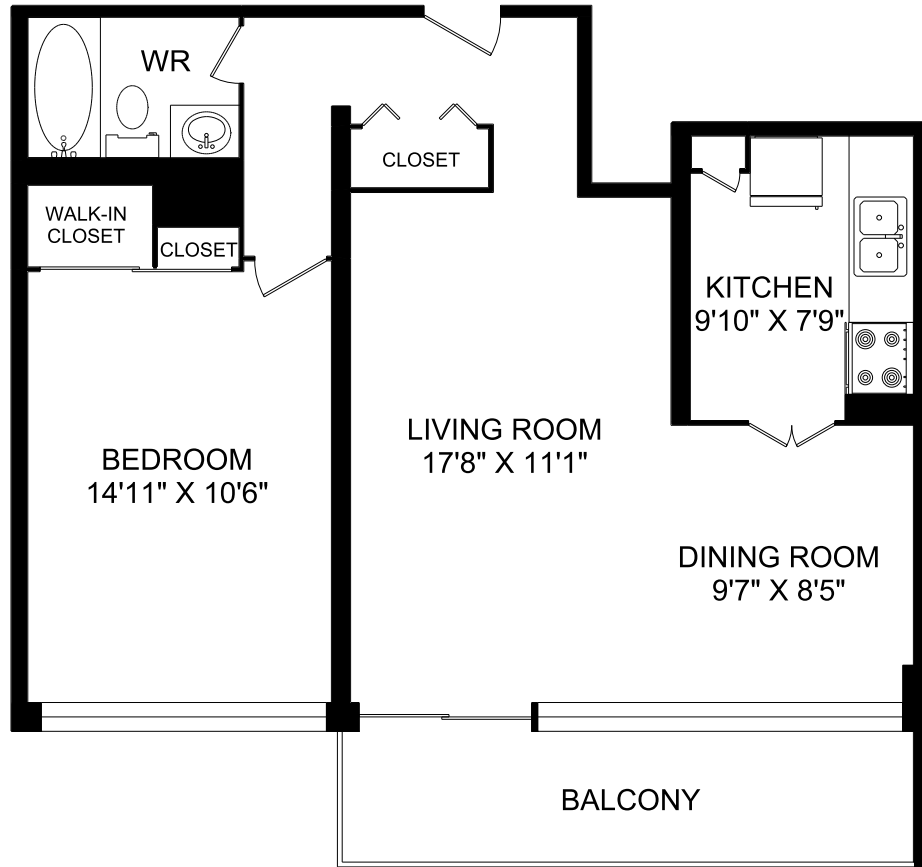

3150 & 3170 GOLDEN ORCHARD DRIVE MISSISSAUGA, ON

**UNIT 05 - 1 BEDROOM
732 SQUARE FEET**

KEYPLAN