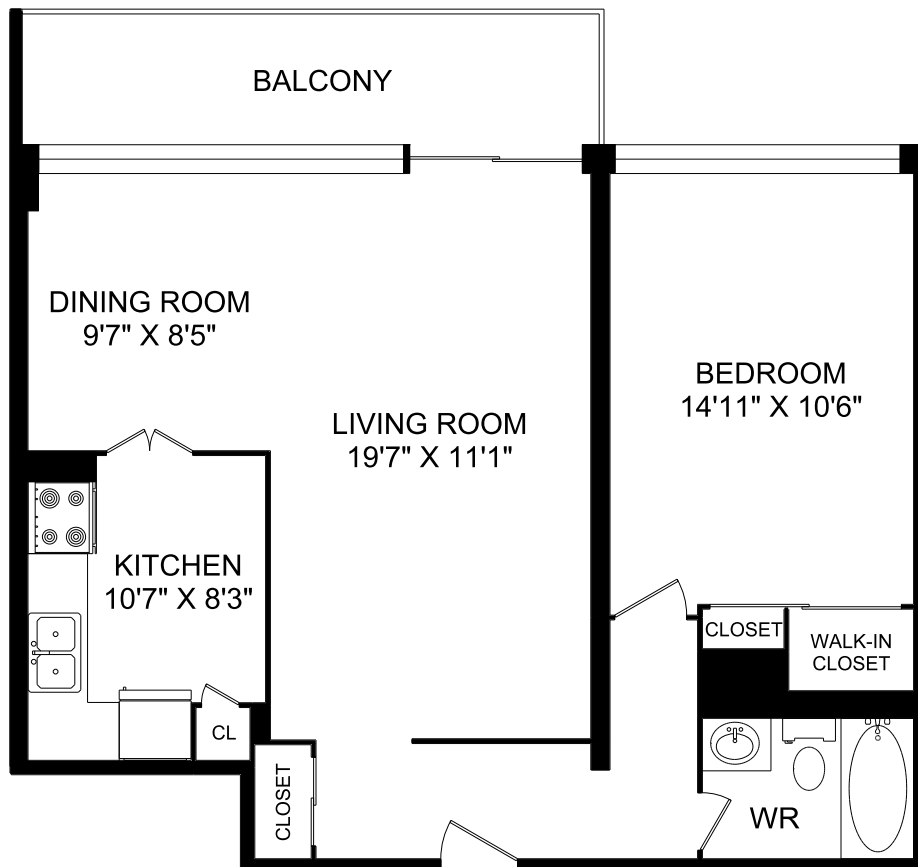

3150 & 3170 GOLDEN ORCHARD DRIVE MISSISSAUGA, ON

**UNIT 01 - 1 BEDROOM
764 SQUARE FEET**

KEYPLAN