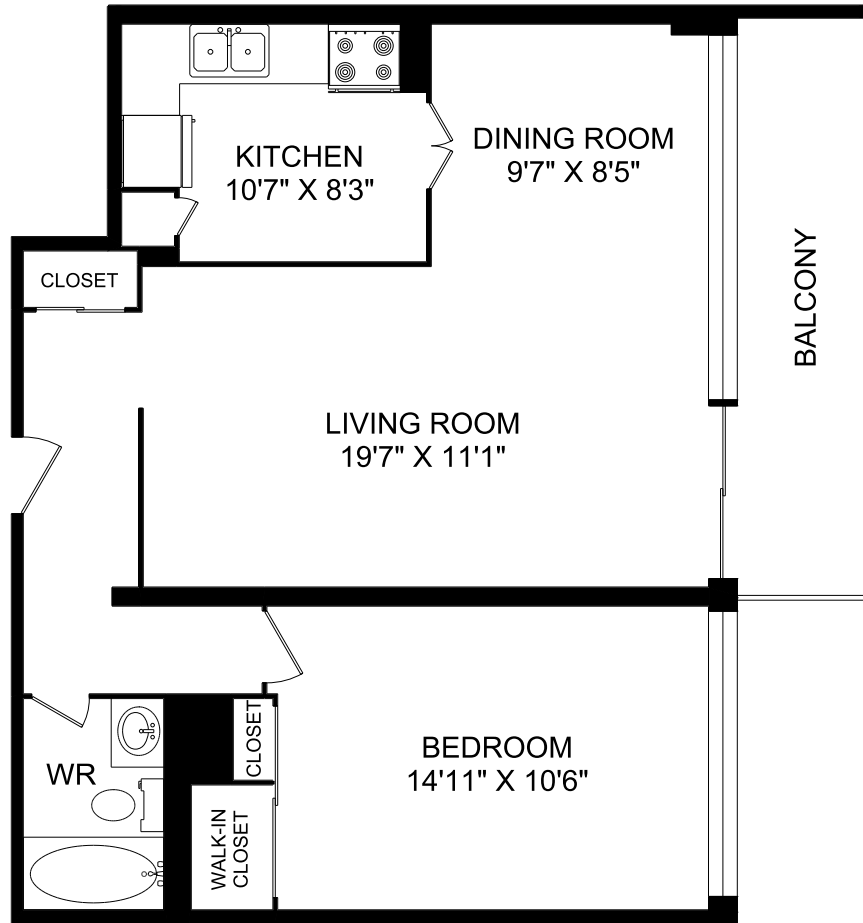

3150 & 3170 GOLDEN ORCHARD DRIVE MISSISSAUGA, ON

**UNIT 03 - 1 BEDROOM
764 SQUARE FEET**

KEYPLAN