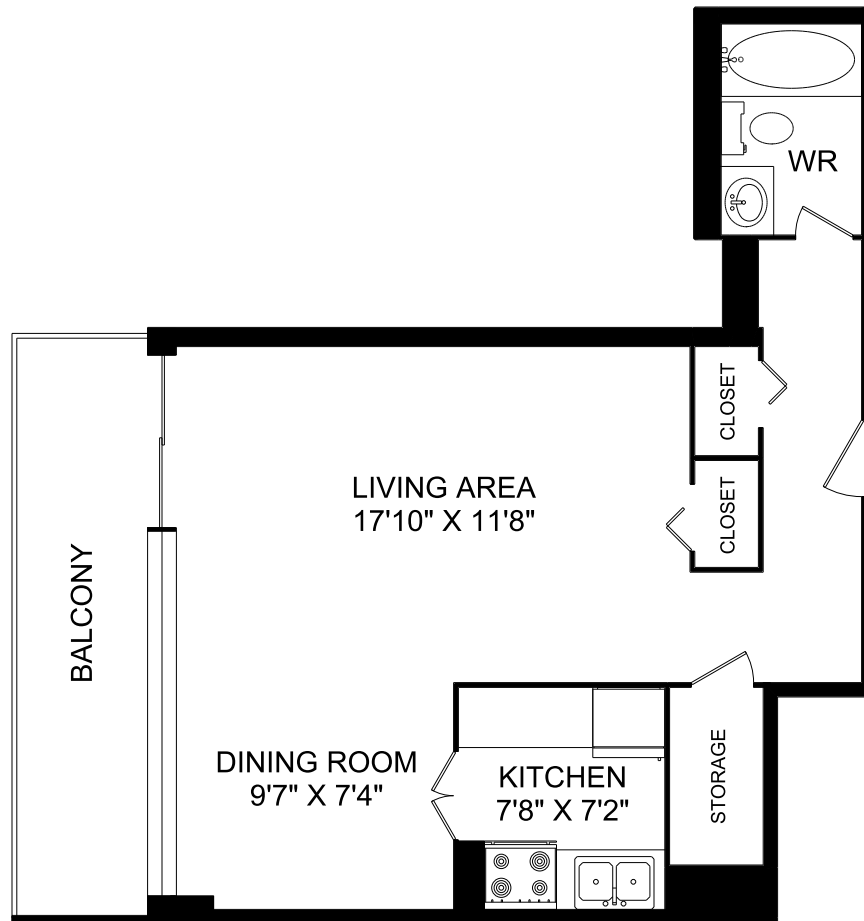

3150 & 3170 GOLDEN ORCHARD DRIVE MISSISSAUGA, ON

KEYPLAN

**UNIT 207/307 - BACHELOR
543 SQUARE FEET**